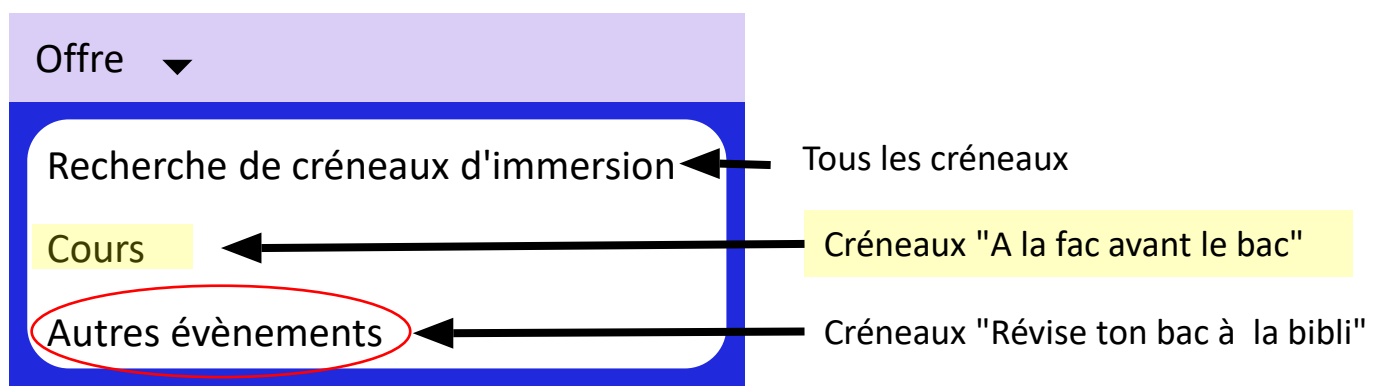

Veuillez cliquer sur le lien suivant pour valider votre compte :

<https://prod-immersion.u-bordeaux.fr/immersion/activate/fab7f1a40f3746e691046050346130560a>

9

Votre compte est désormais activé. Merci !

Vous êtes automatiquement redirigé(e) vers la plateforme pour compléter votre fiche.

Si ce n'est pas le cas, ouvrez-la depuis le menu :

10 Enregistrez votre fiche :

11 Vous pouvez vous inscrire aux créneaux d'immersion (à afficher depuis le menu "Offre")

Pour vos prochaines connexions : vous serez automatiquement redirigé(e) vers la plateforme après avoir renseigné vos identifiants et mot de passe Educonnect