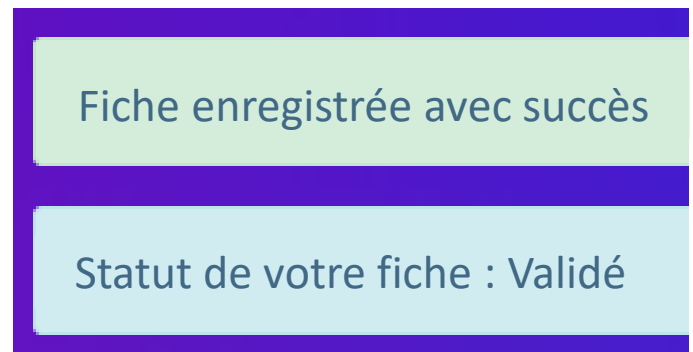

Veuillez cliquer sur le lien suivant pour valider votre compte :

<https://prod-immersion.u-bordeaux.fr/immersion/activate/fab7f1a40f3746e691046050346130560a>

9

Votre compte est désormais activé. Merci !

Vous êtes automatiquement redirigé(e) vers la plateforme pour compléter votre fiche.

Si ce n'est pas le cas, ouvrez-la depuis le menu :

10 Enregistrez votre fiche :

11 Vous pouvez vous inscrire aux créneaux d'immersion (à afficher depuis le menu "Offre")

Pour vos prochaines connexions : vous serez automatiquement redirigé(e) vers la plateforme après avoir renseigné vos identifiants et mot de passe Educonnect