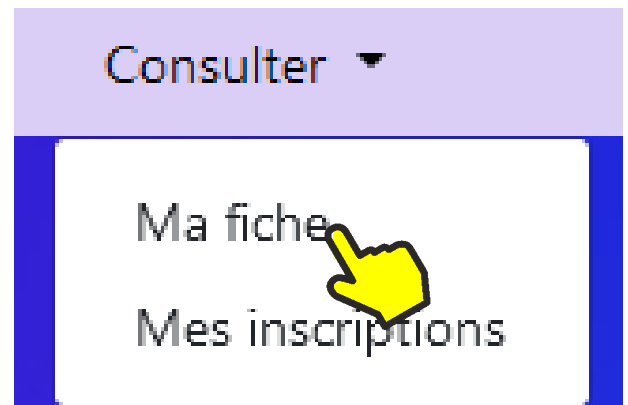

Veuillez cliquer sur le lien suivant pour valider votre compte :

<https://prod-immersion.u-bordeaux.fr/immersion/activate/fab7f1a40f3746e691046050346130560a>

9

Votre compte est désormais activé. Merci !

Vous êtes automatiquement redirigé(e) vers la plateforme pour compléter votre fiche.

Si ce n'est pas le cas, ouvrez-la depuis le menu :

10 Enregistrez votre fiche :

11 Vous pouvez vous inscrire aux créneaux d'immersion (à afficher depuis le menu "Offre")

Pour vos prochaines connexions : vous serez automatiquement redirigé(e) vers la plateforme après avoir renseigné vos identifiants et mot de passe Educonnect